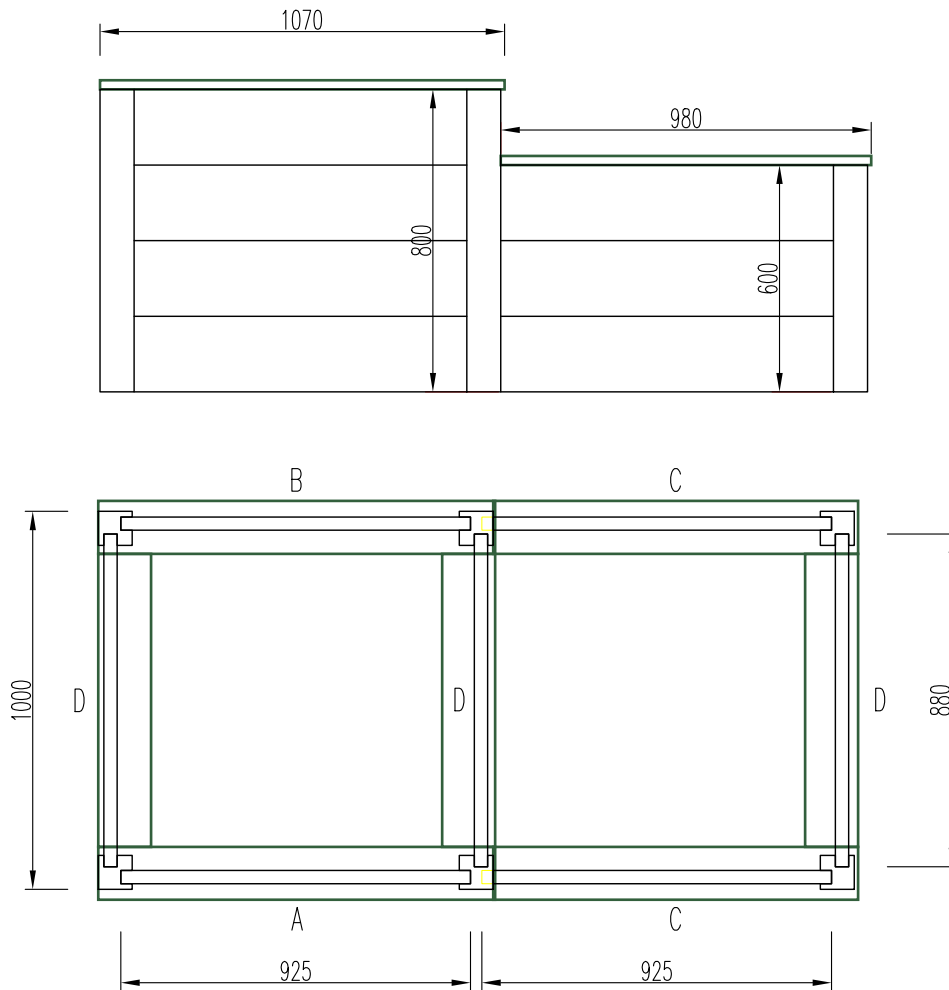

PLAN

Stufenhochbeet „Semiramis 200 cm“

Wand A	Handlauf
4 Stk 200x32x9x925 mm	1 Stk 140x24x1070 mm A
Wand B	1 Stk 140x24x1070 mm B
4 Stk 200x32x925 mm	2 Stk 140x24x980 mm C
Wand C	3 Stk 140x24x760 mm D
6 Stk 200x32x925 mm	
Wand D	Spreitze
11 Stk 200x32x880 mm	0 Stk
Eckkanter	Plane
4 Stk 90x90x800 mm	1 Stk 8 lfm
2 Stk 90x90x600 mm	Gitter
	1 Stk 1000x2100 mm
Vertikale Latten	Schrauben
2 Stk 40x32x800mm	165 Stk 5,0x70 mm